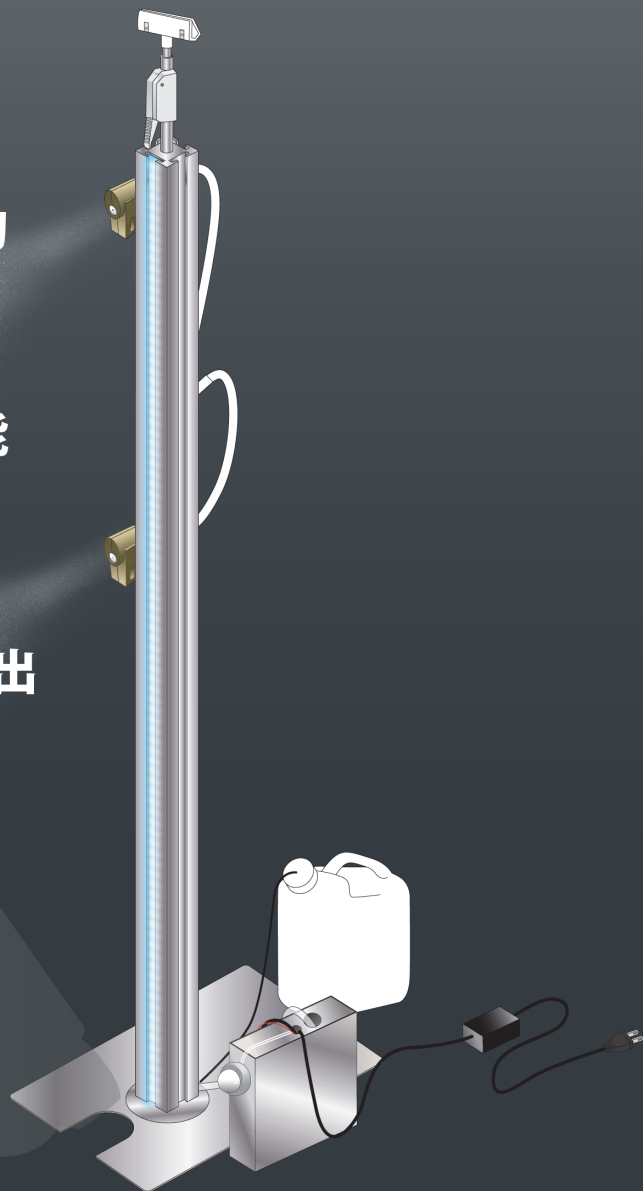

SETSU

霧

スマートで設置が簡単、スタンド型噴霧器

1

人感センサーにより
非接触稼働をするため衛生的

2

幅を取らず簡単に設置が可能

3

LED付、綺麗なミストを演出

4

4ℓ でおおよそ 2350 人分
(1ショット 10秒 1.7cc を想定)

電源 / 消費電力 100V/50W

連続噴霧時間 1ショット 7秒～/1.17cc～(タイマー調節可能)

本体寸法 本体：275×360×1390
(幅W×奥行D×高さH)(mm)

本体重量 本体 4kg, ポンプ部分 1.5kg